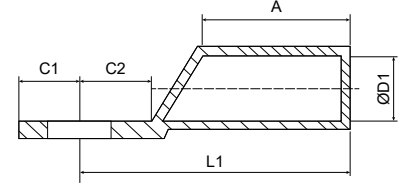

Ebatlar (mm)