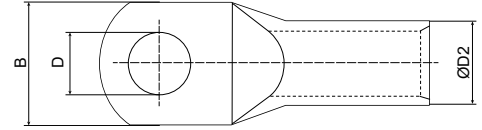

Ebatlar (mm)