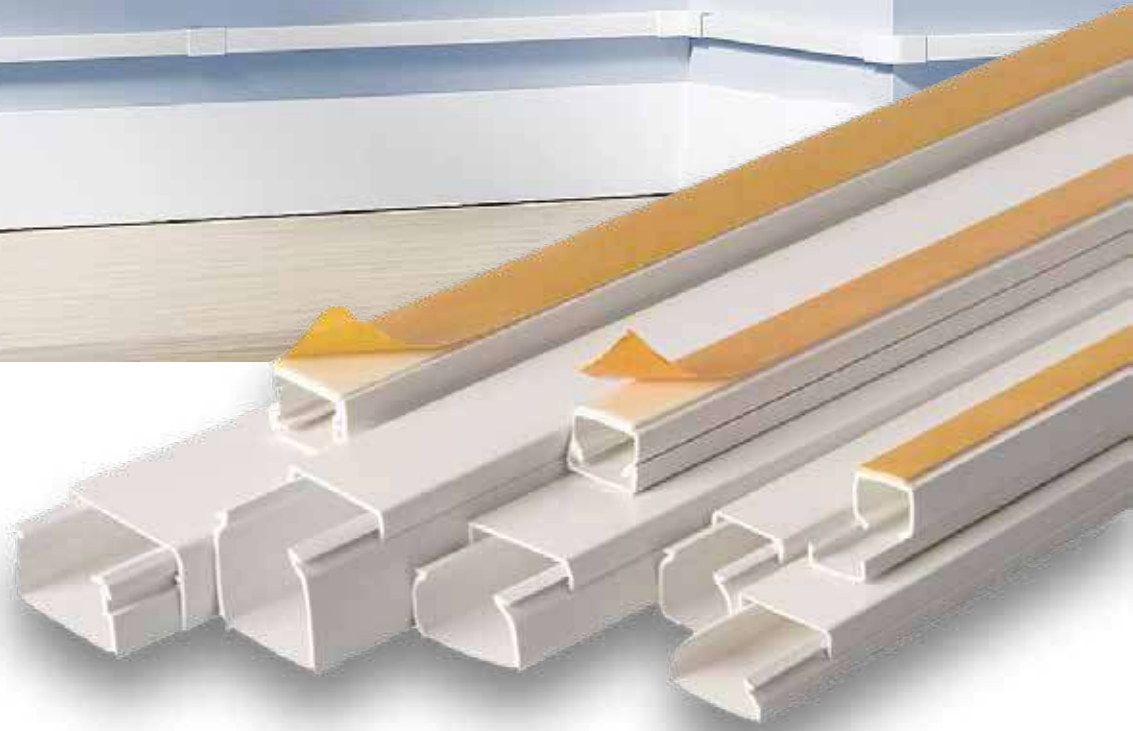

byes

Cee Norm 63A. - 125A.

**Zorlu Şartlara,
Güçlü Bağlantı!**

- ▶ Yüksek kaliteli PVC (Polivinil Klorür), alev geciktirici özellikli.
- ▶ Yapışkanlı, yapışkansız, balık sırtı tasarımlı seçenekler.
- ▶ Çeşitli genişlik ve yükseklik seçenekleri
- ▶ Darbelere ve UV ışınlarına karşı dayanıklı yapı.
- ▶ Kolay monte edilebilir tasarım, yapışkanlı modellerde güçlü yapışma özelliği.
- ▶ -20°C ile +60°C arası çalışma sıcaklığına uygun.
- ▶ Güçlü elektriksel yalıtım özellikleri ile güvenli kullanım.
- ▶ Esnek yapı ile kablo yerleşim kolaylığı.
- ▶ Geri dönüştürülebilir malzemelerden üretilmiş.
- ▶ Standartlar: CE, RoHS uyumluluğu.
- ▶ Uygulama Alanları: İç mekan elektrik tesisatları, veri iletişim sistemleri, güvenlik sistemleri vb.