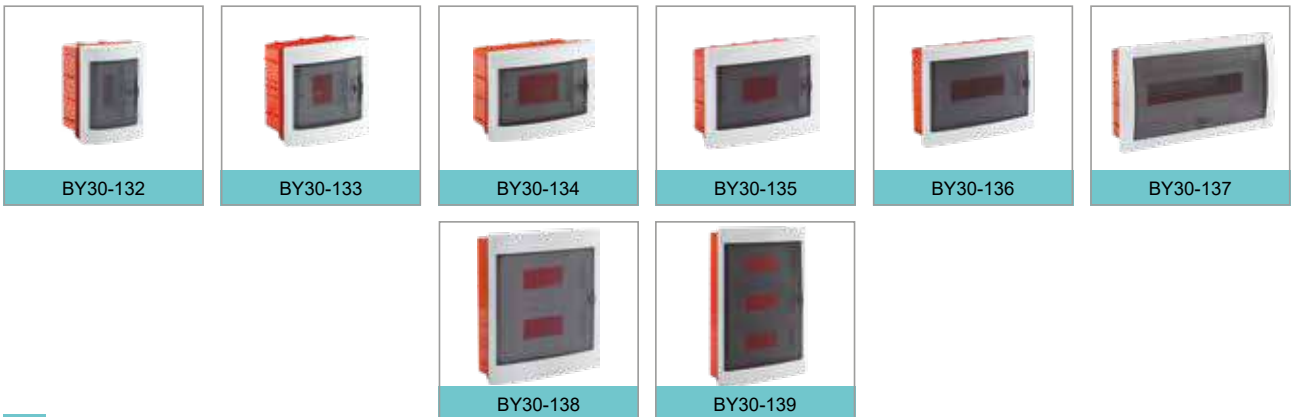

Sıva Altı ABS W Otomat Kutuları Klemensli

Ürün Kodu	Açıklama	Ürün Ölçüsü	Koli Adedi	Fiyat
BY30-132	2'li Sıva Altı W. Otomat Kutusu	100x98x142	60	147,74 TL
BY30-133	4'lü Sıva Altı W. Otomat Kutusu	140x98x150	45	213,41 TL
BY30-134	6'lı Sıva Altı W. Otomat Kutusu	176x100x135	30	255,82 TL
BY30-135	8'li Sıva Altı W. Otomat Kutusu	220x100x169	20	330,37 TL
BY30-136	12'li Sıva Altı W. Otomat Kutusu	284x100x215	20	410,40 TL
BY30-137	18'li Sıva Altı W. Otomat Kutusu	365x103x212	10	547,20 TL
BY30-138	24'lü Sıva Altı W. Otomat Kutusu	284x100x330	10	673,92 TL
BY30-139	36'lı Sıva Altı W. Otomat Kutusu	284x100x446	10	834,48 TL